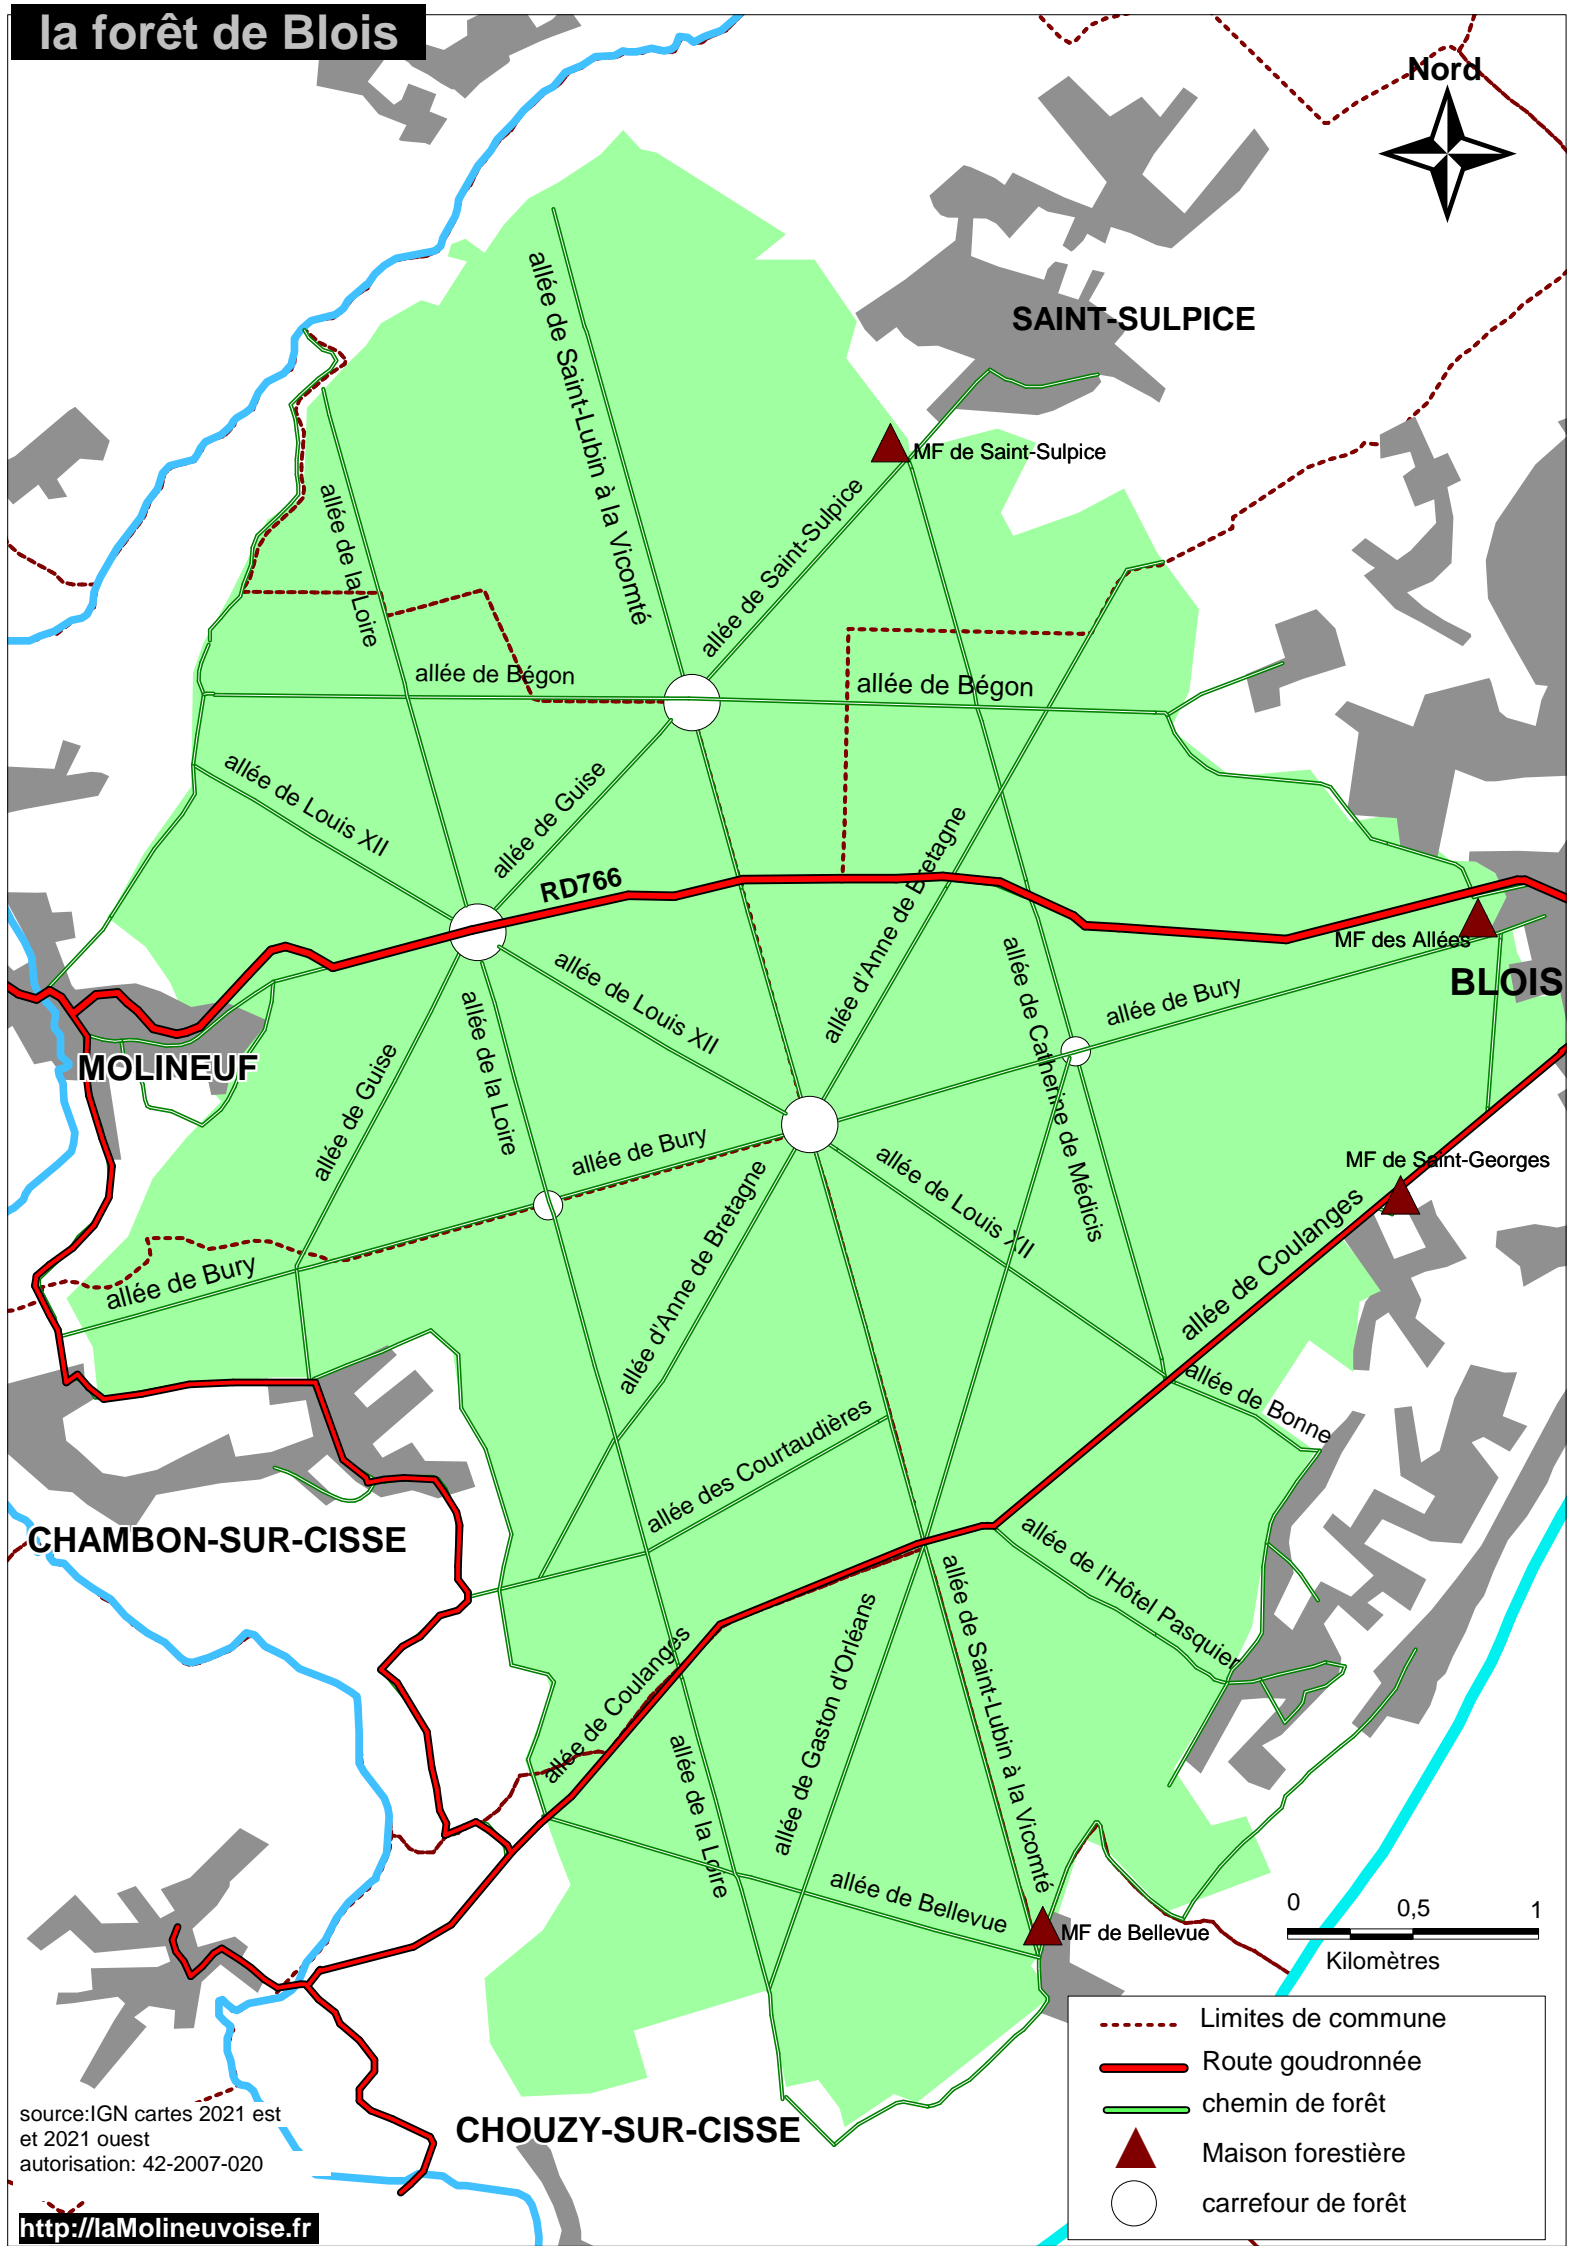

la forêt de Blois

Nord

SAINT-SULPICE

MF de Saint-Sulpice

BLOIS

MF des Allées

MF de Saint-Georges

MF de Bellevue

MOLINEUF

CHAMBON-SUR-CISSE

CHOUZY-SUR-CISSE

allée de Saint-Lubin à la Vicomté

allée de la Loire

allée de Bégon

allée de Saint-Sulpice

allée d'Anne de Bretagne

allée de Louis XII

allée de Guise

allée de Louis XII

allée de Catherine de Médicis

allée de Bury

allée de Guise

allée de la Loire

allée de Bury

allée de Louis XII

allée de Coulanges

allée de Bury

allée d'Anne de Bretagne

allée des Courtaudières

allée de Bonne

allée de Coulanges

allée de la Loire

allée de Gaston d'Orléans

allée de Saint-Lubin à la Vicomté

allée de l'Hôtel Pasquier

allée de Bellevue

RD766

- --- Limites de commune
- Route goudronnée
- chemin de forêt
- ▲ Maison forestière
- carrefour de forêt

source:IGN cartes 2021 est et 2021 ouest
autorisation: 42-2007-020

<http://laMolineuvoise.fr>